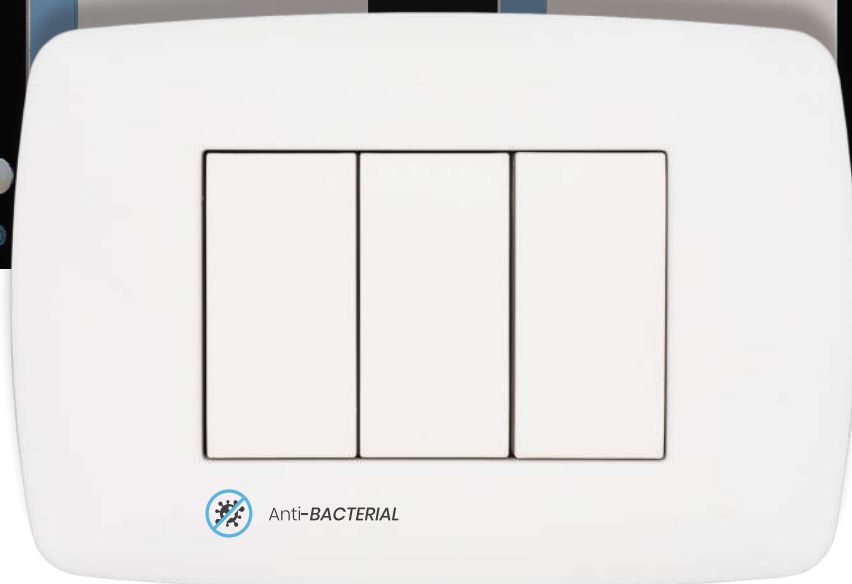

Matt

Matt antibatterica

LAB - Latte / Milk

PLACCA ANTIBATTERICA - NORMA ISO 22196: 2011

- Tutti gli articoli - placche e frutti - della Serie MATT ANTIBATTERICA vengono trattati con ioni d'argento per prevenire la formazione e la proliferazione di germi conseguenti all'utilizzo e al conseguente contatto degli elementi da parte degli utilizzatori.
- Il trattamento è stato testato su oltre 50 tipi di batteri dando risultati certi e certificati: **oltre il 90% della carica microbica è eliminata entro 24 ore, rendendo l'impianto a prova di batteri.**
- La serie è stata studiata appositamente per ambienti in cui l'igiene è un obbligo, come strutture ospedaliere, case di cura, scuole, ambulatori, strutture per l'infanzia, uffici, aree comuni, attività commerciali, pubblici esercizi, bagni per disabili.