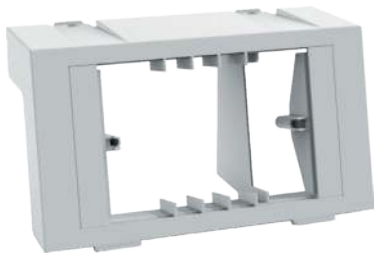

Coperchio in acciaio INOX (340x220 H 102 mm), per 2 mostrine verticali o 3 mostrine piano a 3 moduli

Torretta a scomparsa 2 mostrine GRIGIA

Torretta a scomparsa 2 mostrine NERA

Imballo: 1 PZ

€/PZ: 107,99

Imballo: 1 PZ

€/PZ: 107,99

Mostrine verticali

808/43L

808/43LN

UNIVERSALE per tutte le serie civili a 4 moduli con interasse 108,5 mm incluso riduttore a 3 moduli con interasse 83,5 mm

Mostrina 4-3 moduli x SFP GRIGIO

Mostrina 4-3 moduli x SFP NERO